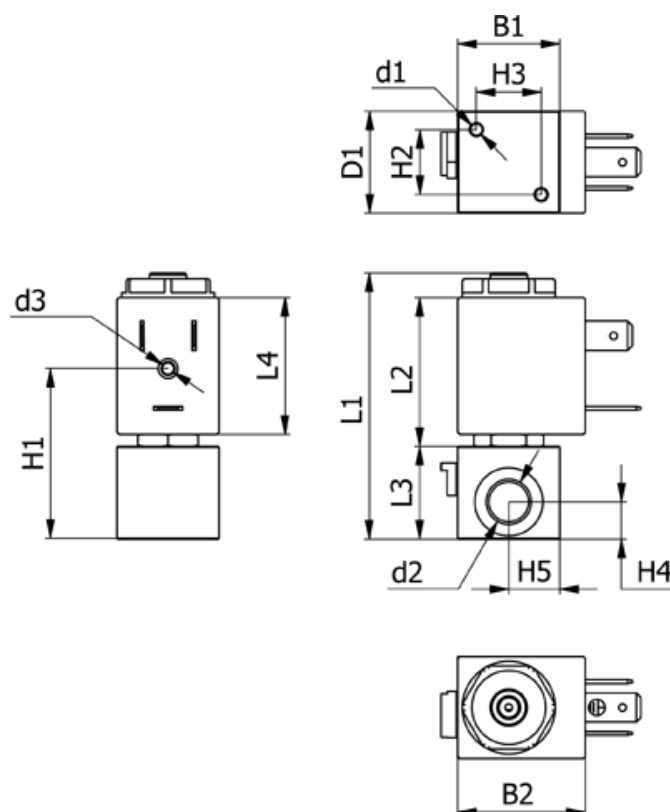

Varenummer: 588N3B112CB0457
 Beskrivelse: Magnetventil type N3B112.CB0.457 3/2 NC
 230 VAC 50HZ dyse 1,2 hus i Messing Portstr. G1/8"

Mål

B1 = 22	H2 = 14	Lysning = 1.2
B2 = 31.1	H3 = 14	Spænding = 230 VAC 50HZ
d1 = M3x6	H4 = 8	Ventilfunktion = 3/2 NC
D1 = 22	H5 = 11	
d2 = G1/8"	L1 = 56.2	
d3 = M3x4	L2 = 32.1	
Flow = 2.0	L3 = 20	
H1 = 36.6	L4 = 29.5	